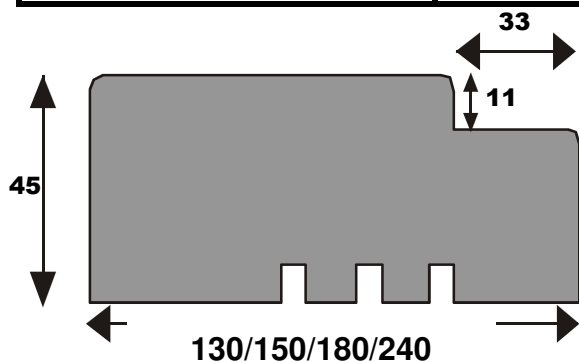

КАСА ЗАОБЛЕНА

КОРНИЗА No 63

КАСИ ЗА ВРАТИ ПРАВИ ОТ ШПЕРПЛАТ

КАСА ШИРИНА	ФУРНИР	ЛВ. / Л.М.
КАСА ПРАВА 13 см	АНЕГРЕ	
	ДЪБ	
	ДЪБ ФАЙНЛАЙН	
	БУК	
КАСА ПРАВА 15 см	АНЕГРЕ	
	ДЪБ	
	ДЪБ ФАЙНЛАЙН	
	БУК	
КАСА ПРАВА 18 см	АНЕГРЕ	
	ДЪБ	
	ДЪБ ФАЙНЛАЙН	
	БУК	
КАСА ПРАВА 24 см	АНЕГРЕ	
	ДЪБ	
	ДЪБ ФАЙНЛАЙН	
	БУК	
ПЕРВАЗ СГЛОБЯЕМ No 62 МДФ ДЪЛЖИНА 2.28 М	СУРОВО	
	АНЕГРЕ	
	ДЪБ	
	ДЪБ ФАЙНЛАЙН	
ПЕРВАЗ СГЛОБЯЕМ No 62 ШПЕРПЛАТ ДЪЛЖИНА 2.28 М	АНЕГРЕ	
	БУК	
	ДЪБ ФАЙНЛАЙН	
	ДЪБ	