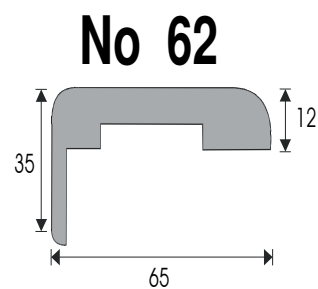

КАСА ЗАОБЛЕНА

КОРНИЗА No 63

КАСИ ЗА ВРАТИ ПРАВИ ОТ ШПЕРПЛАТ

КАСА ШИРИНА	ФУРНИР	ЛВ. / Л.М.
КАСА ПРАВА 13 см	АНЕГРЕ	
	ДЪБ	
	ДЪБ ФАЙНЛАЙН	
	БУК	
КАСА ПРАВА 15 см	АНЕГРЕ	
	ДЪБ	
	ДЪБ ФАЙНЛАЙН	
	БУК	
КАСА ПРАВА 18 см	АНЕГРЕ	
	ДЪБ	
	ДЪБ ФАЙНЛАЙН	
	БУК	
КАСА ПРАВА 24 см	АНЕГРЕ	
	ДЪБ	
	ДЪБ ФАЙНЛАЙН	
	БУК	
ПЕРВАЗ СГЛОБЯЕМ No 62 МДФ ДЪЛЖИНА 2.28 М	СУРОВО	
	АНЕГРЕ	
	ДЪБ	
	ДЪБ ФАЙНЛАЙН	
ПЕРВАЗ СГЛОБЯЕМ No 62 ШПЕРПЛАТ ДЪЛЖИНА 2.28 М	АНЕГРЕ	
	БУК	
	ДЪБ ФАЙНЛАЙН	
	ДЪБ	

КАНТОВЕ

КАНТОВЕ С ЛЕПИЛО							
ФУРНИРНИ						ЛАМИНИРАНИ	
ШИРИНА ММ.	АНЕГРЕ ЛИМБА МАХАГОН	ДЪБ ЯСЕН БОР	БУК ОРЕГОН ОРЕХ	КОТО	ЧЕРЕША РОЗА	ЦВЕТНИ	БЕЛИ
18							
20							
22							
25							
30							
35							
40							
50							
КАНТОВЕ БЕЗ ЛЕПИЛО							
20							
22							
25							
30							
35							
40							
50							

* ЦЕНИТЕ СА БЕЗ ДДС.

SOFT FORMING &

SOFT FORMING

ДЕБЕЛИНА 18мм		
ДЪЛЖИНА мм	ШИРИНА мм	ЦЕНА НА ЛИНЕЕН МЕТЪР
3660	300	
3660	350	
3660	400	
3660	450	
3660	500	
3660	550	
3660	600	
3660	900	

POST FORMING C.P.L.

ДЕБЕЛИНА 18 мм		
ДЪЛЖИНА мм	ШИРИНА мм	ЦЕНА НА ЛИНЕЕН МЕТЪР
3660	300	
3660	350	
3660	400	
3660	450	
3660	500	
3660	550	
3660	600	
3660	800	
3660	900	

Ивиците имат 3mm по-малка крайна ширина
Минимално количество - 10 броя от модел и ширина.